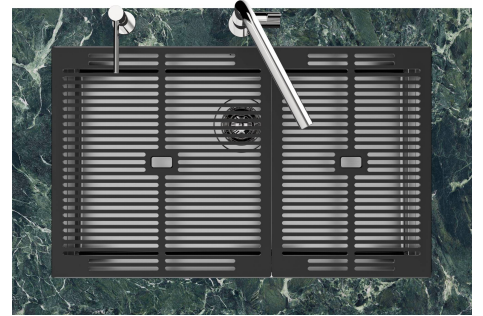

GALERIE

GELIEFERT

OPTIONALES ZUBEHÖR