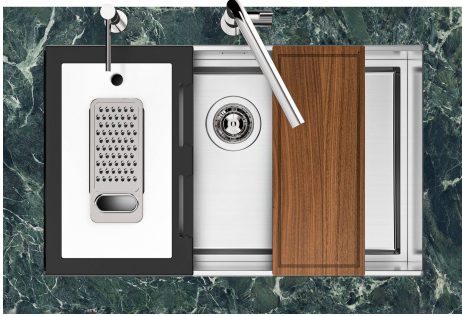

GALERIE

GELIEFERT

OPTIONALES ZUBEHÖR