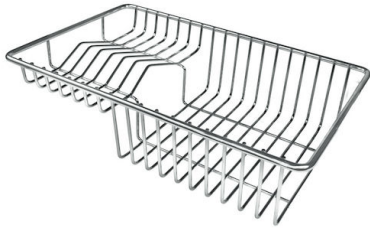

LEVEL 2:

8100 615

1254/85-

GRIGLIA POSIZIONATA A FILO VASCA / GRID EDGE POSITIONING

Sottotop/Undermount

B-B:
 Dettaglio installazione e sistema di fissaggio
 Installation detail and fixing system

A-A:
 Dettaglio installazione positive reveal e sistema di fissaggio
 Installation detail with positive reveal and fixing system

1254/85-

GALERIE

GELIEFERT

Gitter Black
8100 615

OPTIONALES ZUBEHÖR

Tellerkorb aus Edelstahl
8100 303

Weißer Wanne
8153 100

Perforierte Edelstahlwanne
8151 001