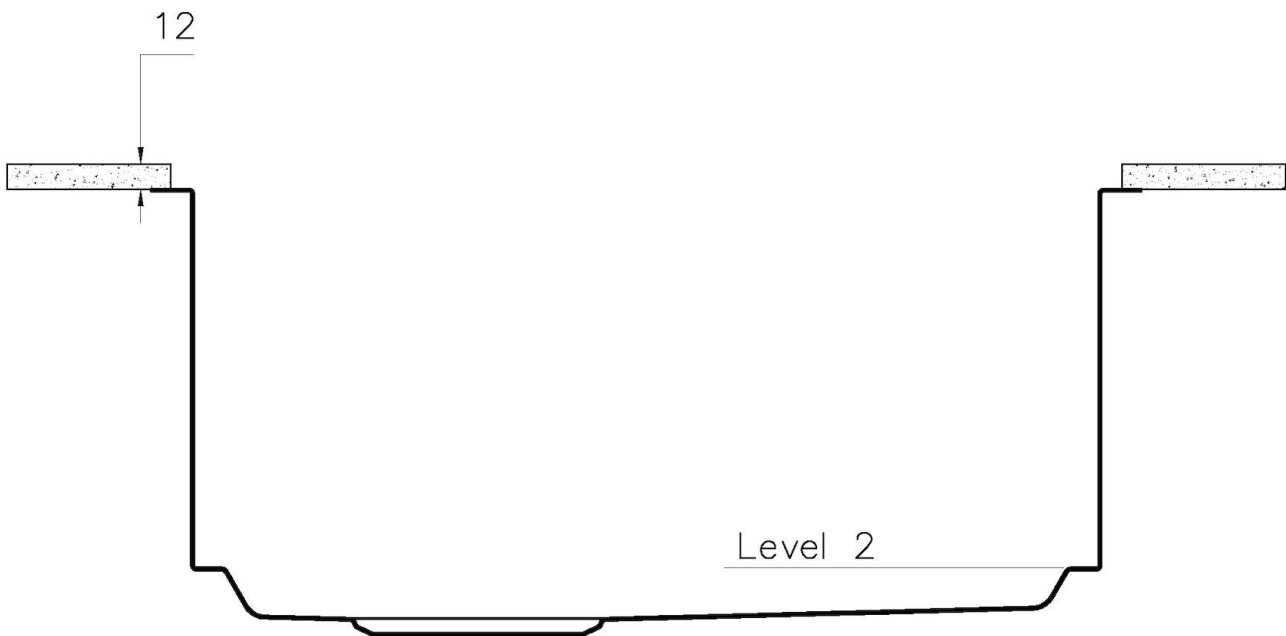

MITGELIEFERT

TECHNISCHE DATEN

1254/85-

QUADRA EVO Livelli accessori / Level accessories SOTTOTOP / UNDERMOUNT

LEVEL 1:

8100 615
8100 614
8100 037
8100 620
8100 621
8100 622
8100 628
8642 000

QUADRA EVO Livelli accessori / Level accessories SOTTOTOP / UNDERMOUNT

LEVEL 2:

8100 615

1254/85-

GRIGLIA POSIZIONATA A FILO VASCA / GRID EDGE POSITIONING

Sottotop/Undermount

B-B:
 Dettaglio installazione e sistema di fissaggio
 Installation detail and fixing system

A-A:
 Dettaglio installazione positive reveal e sistema di fissaggio
 Installation detail with positive reveal and fixing system