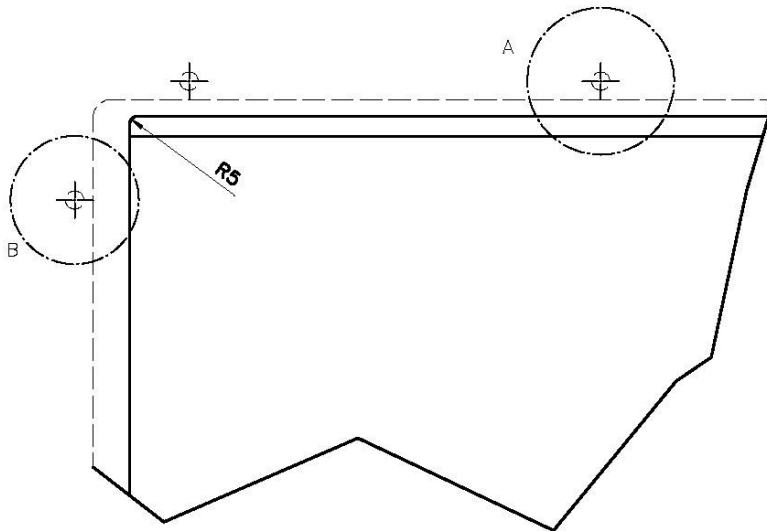

LEVEL 2:

8100 615

1254/85-

GRIGLIA POSIZIONATA A FILO VASCA / GRID EDGE POSITIONING

Sottotop/Undermount

B-B:
 Dettaglio installazione e sistema di fissaggio
 Installation detail and fixing system

A-A:
 Dettaglio installazione positive reveal e sistema di fissaggio
 Installation detail with positive reveal and fixing system