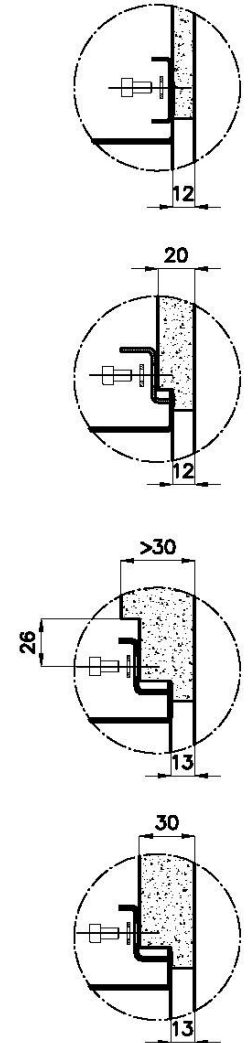

Basis

60 cm

Abmessungen

470 x 470 mm

Beckengröße

430 x 430 mm

47 cm

Einbauöffnung Siehe Datenblatt (für alle FT/FTS- und Unterbau-Modelle)

Anmerkungen: **Möglichkeit, auf Anfrage 3D-CAD-Geometrien bereitzustellen, um Gitter aus dem gleichen Material wie die Platte zu erstellen**

MERKMALE

ABFLUSS 3,5" BASKET Der Ablauf ist mit einem großen 3,5-Zoll-Abfluss mit praktischem Korbverschluss ausgestattet, der verhindert, dass Feststoffe in den Abfluss fließen.

MITGELIEFERT

TECHNISCHE DATEN

1254/85-

QUADRA EVO Livelli accessori / Level accessories SOTTOTOP / UNDERMOUNT

LEVEL 1:

8100 615
8100 614
8100 037
8100 620
8100 621
8100 622
8100 628
8642 000

QUADRA EVO Livelli accessori / Level accessories SOTTOTOP / UNDERMOUNT

LEVEL 2:

8100 615

1254/85-

GRIGLIA POSIZIONATA A FILO VASCA / GRID EDGE POSITIONING

Sottotop/Undermount

B-B:
 Dettaglio installazione e sistema di fissaggio
 Installation detail and fixing system

A-A:
 Dettaglio installazione positive reveal e sistema di fissaggio
 Installation detail with positive reveal and fixing system