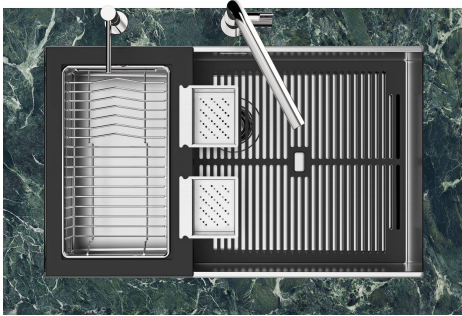

GALERIE

GELIEFERT

OPTIONALES ZUBEHÖR