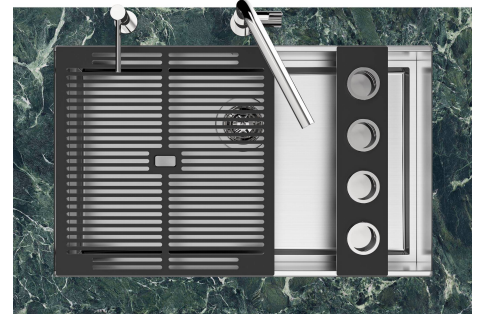

GALERIE

GELIEFERT

OPTIONALES ZUBEHÖR