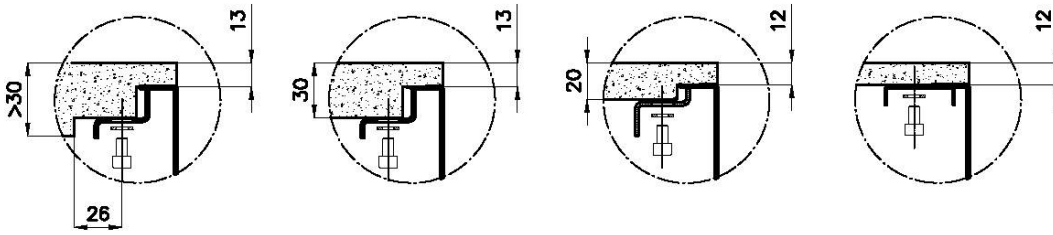

LEVEL 2:

8100 615

1254/85-

GRIGLIA POSIZIONATA A FILO VASCA / GRID EDGE POSITIONING

Sottotop/Undermount

B-B:
 Dettaglio installazione e sistema di fissaggio
 Installation detail and fixing system

A-A:
 Dettaglio installazione positive reveal e sistema di fissaggio
 Installation detail with positive reveal and fixing system