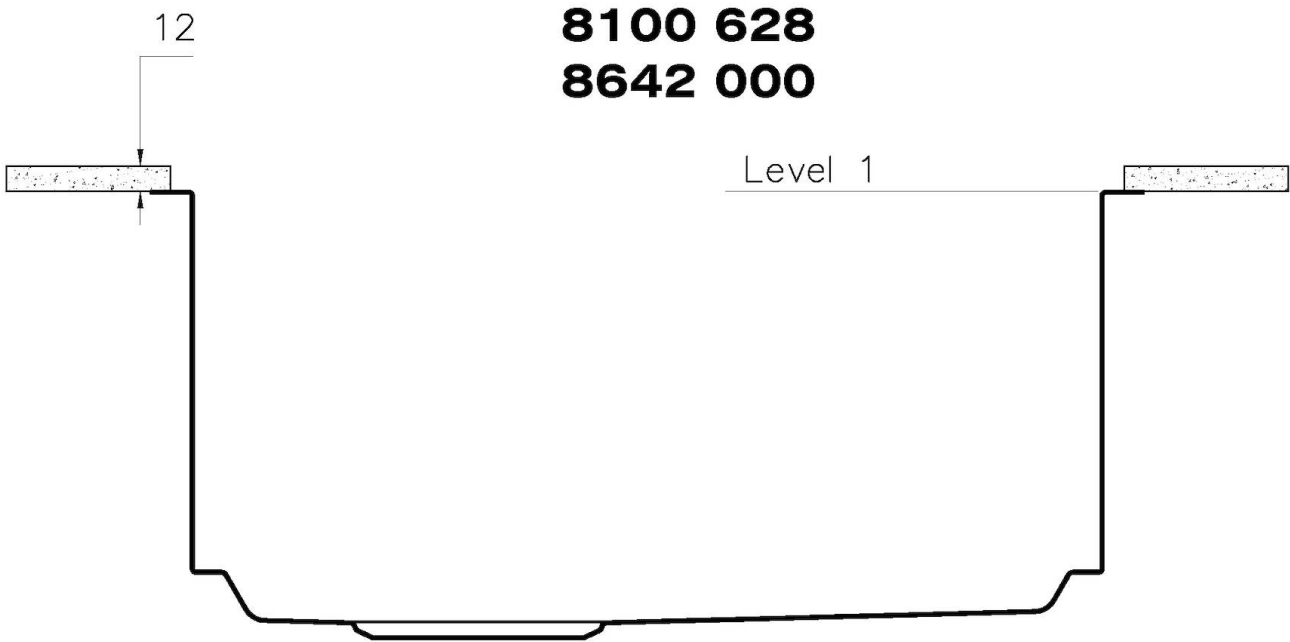

MITGELIEFERT

TECHNISCHE DATEN

1254/85-

QUADRA EVO Livelli accessori / Level accessories SOTTOTOP / UNDERMOUNT

LEVEL 1:

8100 615
8100 614
8100 037
8100 620
8100 621
8100 622
8100 628
8642 000

QUADRA EVO Livelli accessori / Level accessories SOTTOTOP / UNDERMOUNT

LEVEL 2:

8100 615

1254/85-

GRIGLIA POSIZIONATA A FILO VASCA / GRID EDGE POSITIONING

Sottotop/Undermount

B-B:
 Dettaglio installazione e sistema di fissaggio
 Installation detail and fixing system

A-A:
 Dettaglio installazione positive reveal e sistema di fissaggio
 Installation detail with positive reveal and fixing system