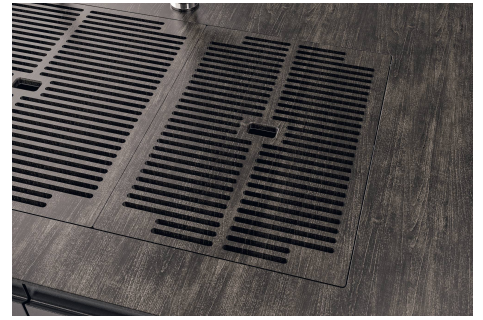

GALERIE

GELIEFERT

OPTIONALES ZUBEHÖR